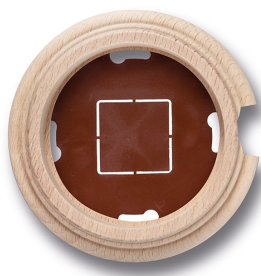

SWITCH

Fontini / Garby (opbouw)

30.821.00.2

Garby basis 1 module met ingang hout onvernist

Garby | Onvernist hout

EAN: 8435263612530

Specificaties

Afmetingen	Ø95mm x 22mm
Gewicht	63g
Kleur	Onvernist
Merk	Fontini

Product	Afdekplaten & basissen
Reeks	Garby (opbouw)
Type	Basis voor 1 module
Verpakking	1 stuk