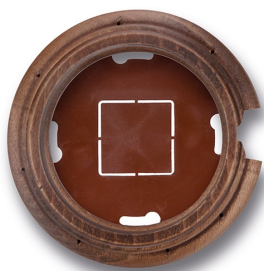

SWITCH

Fontini / Garby (opbouw)

30.821.21.2

Basis voor 1 module

Garby | Verouderd hout

EAN: 8435263612554

Specificaties

Afmetingen	Ø95mm x 22mm	Product	Afdekplaten & basissen
Gewicht	63g	Reeks	Garby (opbouw)
Kleur	Verouderd hout	Type	Basis voor 1 module
Merk	Fontini	Verpakking	1 stuk