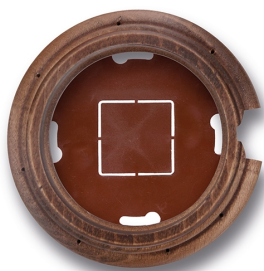

# SWITCH

Fontini / Garby (opbouw)

30.821.21.2

## Basis voor 1 module

Garby | Verouderd hout

EAN: 8435263612554

### Specificaties

Afmetingen	Ø95mm x 22mm
Gewicht	63g
Kleur	Verouderd hout
Merk	Fontini

Product	Afdekplaten & basissen
Reeks	Garby (opbouw)
Type	Basis voor 1 module
Verpakking	1 stuk