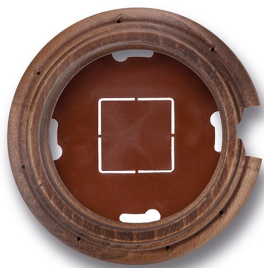

30.821.21.2

Garby afdekplaat 1 module met ingang hout verouderd

Garby | Verouderd hout

EAN: 8435263612554

Specificaties

Merk	Fontini
Type	Afdekplaat voor 1 module
Reeks	Garby (opbouw)
Product	Afdekplaten & basissen
Kleur	Verouderd hout
Gewicht	63g
Afmetingen	Ø95mm x 22mm
Verpakking	1 stuk