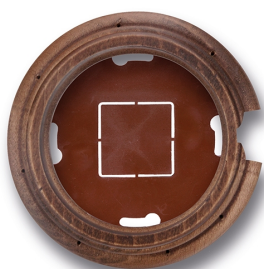

SWITCH

Fontini / Garby (opbouw)

30.821.21.2

Garby basis 1 module met ingang hout verouderd

Garby | Verouderd hout

EAN: 8435263612554

Specificaties

Afmetingen	Ø95mm x 22mm
Gewicht	63g
Kleur	Verouderd hout
Merk	Fontini

Product	Afdekplaten & basissen
Reeks	Garby (opbouw)
Type	Basis voor 1 module
Verpakking	1 stuk