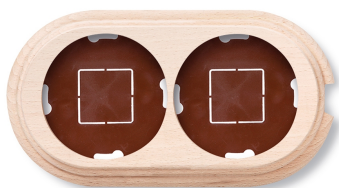

SWITCH

Fontini / Garby (opbouw)

30.822.00.2

Basis voor 2 modules

Garby | Onvernist hout

EAN: 8435263612561

Specificaties

Afmetingen	181mm x 95mm x 22mm	Product	Afdekplaten & basissen
Gewicht	134g	Reeks	Garby (opbouw)
Kleur	Onvernist	Type	Basis voor 2 modules
Merk	Fontini	Verpakking	1 stuk