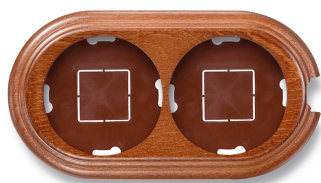

SWITCH

Fontini / Garby (opbouw)

30.822.19.2

Basis voor 2 modules

Garby | Hout

EAN: 8435263612578

Specificaties

Afmetingen	181mm x 95mm x 22mm	Product	Afdekplaten & basissen
Gewicht	134g	Reeks	Garby (opbouw)
Kleur	Honing	Type	Basis voor 2 modules
Merk	Fontini	Verpakking	1 stuk