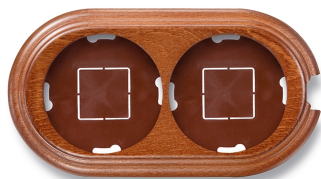

30.822.19.2

Garby afdekplaat 2 modules vertikaal met ingang hout honing

Garby | Hout

EAN: 8435263612578

Specificaties

Merk	Fontini
Type	Afdekplaat voor 2 modules
Reeks	Garby (opbouw)
Product	Afdekplaten & basissen
Kleur	Honing
Gewicht	134g
Afmetingen	181mm x 95mm x 22mm
Verpakking	1 stuk