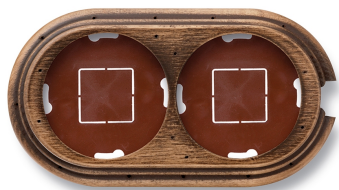

SWITCH

Fontini / Garby (opbouw)

30.822.21.2

Basis voor 2 modules

Garby | Verouderd hout

EAN: 8435263612585

Specificaties

Afmetingen	181mm x 95mm x 22mm	Product	Afdekplaten & basissen
Gewicht	134g	Reeks	Garby (opbouw)
Kleur	Verouderd hout	Type	Basis voor 2 modules
Merk	Fontini	Verpakking	1 stuk