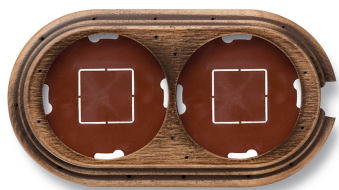

SWITCH

Fontini / Garby (opbouw)

30.822.21.2

Garby basis 2 modules verticaal met ingang hout verouderd

Garby | Verouderd hout

EAN: 8435263612585

Specificaties

Afmetingen	181mm x 95mm x 22mm	Product	Afdekplaten & basissen
Gewicht	134g	Reeks	Garby (opbouw)
Kleur	Verouderd hout	Type	Basis voor 2 modules
Merk	Fontini	Verpakking	1 stuk