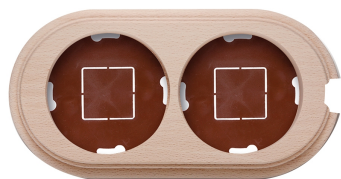

SWITCH

Fontini / Garby (opbouw)

30.822.81.2

Basis voor 2 modules

Garby | Naturel

EAN: 8435450112690

Specificaties

Afmetingen	181mm x 95mm x 22mm	Product	Afdekplaten & basissen
Gewicht	134g	Reeks	Garby (opbouw)
Kleur	Naturel	Type	Basis voor 2 modules
Merk	Fontini	Verpakking	1 stuk