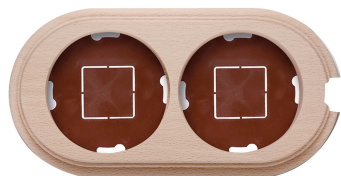

## Basis voor 2 modules

Garby | Naturel

EAN: 8435450112690

### Specificaties

Merk ⓘ	Fontini
Type ⓘ	
Product	Afdekplaten & basissen
Reeks	Garby (opbouw)
Afmetingen	181mm x 95mm x 22mm
Gewicht	134g
Kleur	Naturel
Verpakking	1 stuk