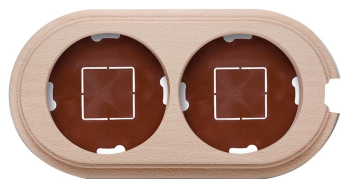

## Basis voor 2 modules

Garby | Naturel

EAN: 8435450112690

### Specificaties

Afmetingen	181mm x 95mm x 22mm	Product	Afdekplaten & basissen
Gewicht	134g	Reeks	Garby (opbouw)
Kleur	Naturel	Type	Basis voor 2 modules
Merk	Fontini	Verpakking	1 stuk