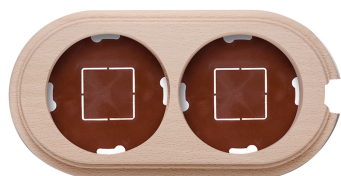

30.822.81.2

Garby afdekplaat 2 modules vertikaal met ingang hout naturel

Garby | Naturel

EAN: 8435450112690

Specificaties

Merk	Fontini
Type	Afdekplaat voor 2 modules
Reeks	Garby (opbouw)
Product	Afdekplaten & basissen
Kleur	Naturel
Gewicht	134g
Afmetingen	181mm x 95mm x 22mm
Verpakking	1 stuk