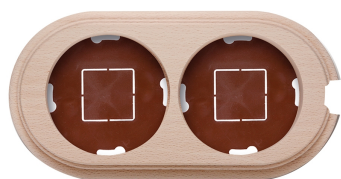

## Garby basis 2 modules verticaal met ingang hout naturel

Garby | Naturel

EAN: 8435450112690

### Specificaties

Afmetingen	181mm x 95mm x 22mm	Product	Afdekplaten & basissen
Gewicht	134g	Reeks	Garby (opbouw)
Kleur	Naturel	Type	Basis voor 2 modules
Merk	Fontini	Verpakking	1 stuk