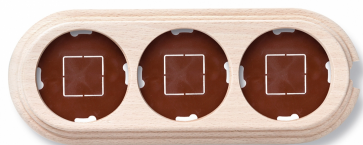

SWITCH

Fontini / Garby (opbouw)

30.823.00.2

Basis voor 3 modules

Garby | Onvernist hout

EAN: 8435263612622

Specificaties

Afmetingen	252mm x 95mm x 22mm	Product	Afdekplaten & basissen
Gewicht	196g	Reeks	Garby (opbouw)
Kleur	Onvernist	Type	Basis voor 3 modules
Merk	Fontini	Verpakking	1 stuk