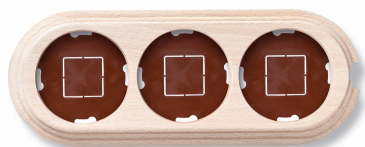

SWITCH

Fontini / Garby (opbouw)

30.823.00.2

Garby basis 3 modules verticaal met ingang hout onvernist

Garby | Onvernist hout

EAN: 8435263612622

Specificaties

Afmetingen	252mm x 95mm x 22mm	Product	Afdekplaten & basissen
Gewicht	196g	Reeks	Garby (opbouw)
Kleur	Onvernist	Type	Basis voor 3 modules
Merk	Fontini	Verpakking	1 stuk