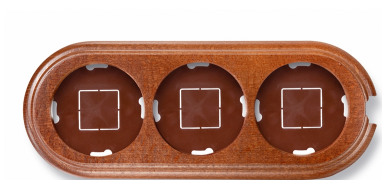

SWITCH

Fontini / Garby (opbouw)

30.823.19.2

Basis voor 3 modules

Garby | Hout

EAN: 8435263612639

Specificaties

Afmetingen	252mm x 95mm x 22mm	Product	Afdekplaten & basissen
Gewicht	196g	Reeks	Garby (opbouw)
Kleur	Honing	Type	Basis voor 3 modules
Merk	Fontini	Verpakking	1 stuk