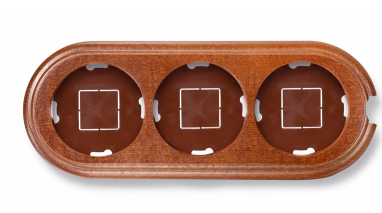

SWITCH

Fontini / Garby (opbouw)

30.823.19.2

Basis voor 3 modules

Garby | Hout

EAN: 8435263612639

Specificaties

Afmetingen	252mm x 95mm x 22mm	Product	Afdekplaten & basissen
Gewicht	196g	Reeks	Garby (opbouw)
Kleur	Honing	Type	Basis voor 3 modules
Merk	Fontini	Verpakking	1 stuk