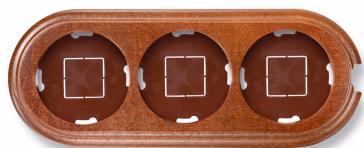

Fontini / Garby (opbouw)

30.823.19.2

Garby basis 3 modules verticaal met ingang hout honing

Garby | Hout

EAN: 8435263612639

Specificaties

Afmetingen	252mm x 95mm x 22mm	Product	Afdekplaten & basissen
Gewicht	196g	Reeks	Garby (opbouw)
Kleur	Honing	Type	Basis voor 3 modules
Merk	Fontini	Verpakking	1 stuk