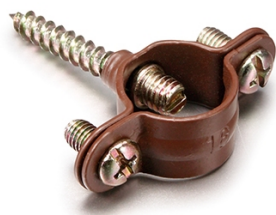

# SWITCH

Fontini / Garby (opbouw)

30.825.03.2

## Garby afstandklem 25mm verouderd metaal 25 stuks

Garby | Verouderd metaal | 25mm

EAN: 8435263612394

### Specificaties

Gewicht	575g	Reeks	Garby (opbouw)
Kleur	Verouderd metaal	Type	Klem
Merk	Fontini	Verpakking	1x 25 stuks
Product	Buizen & benodigdheden		