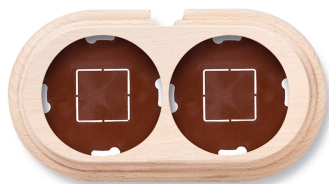

# SWITCH

Fontini / Garby (opbouw)

30.832.00.2

## Basis voor 2 modules

Garby | Onvernist hout

EAN: 8435263612592

### Specificaties

Afmetingen	181mm x 95mm x 22mm	Product	Afdekplaten & basissen
Gewicht	134g	Reeks	Garby (opbouw)
Kleur	Onvernist	Type	Basis voor 2 modules
Merk	Fontini	Verpakking	1 stuk