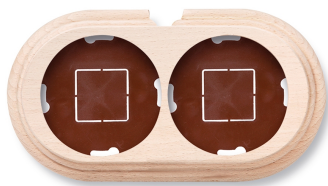

SWITCH

Fontini / Garby (opbouw)

30.832.00.2

Basis voor 2 modules

Garby | Onvernist hout

EAN: 8435263612592

Specificaties

Afmetingen	181mm x 95mm x 22mm	Product	Afdekplaten & basissen
Gewicht	134g	Reeks	Garby (opbouw)
Kleur	Onvernist	Type	Basis voor 2 modules
Merk	Fontini	Verpakking	1 stuk