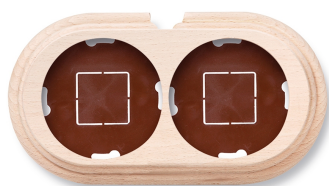

# Garby afdekplaat 2 modules horizontaal met ingang hout onvernist

Garby | Onvernist hout

EAN: 8435263612592

## Specificaties

Merk	Fontini
Type	Afdekplaat voor 2 modules
Reeks	Garby (opbouw)
Product	Afdekplaten & basissen
Kleur	Onvernist
Gewicht	134g
Afmetingen	181mm x 95mm x 22mm
Verpakking	1 stuk