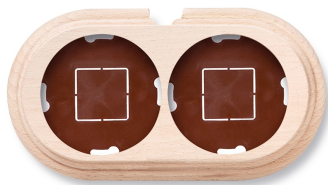

## Garby basis 2 modules horizontaal met ingang hout onvernist

Garby | Onvernist hout

EAN: 8435263612592

### Specificaties

Afmetingen	181mm x 95mm x 22mm	Product	Afdekplaten & basissen
Gewicht	134g	Reeks	Garby (opbouw)
Kleur	Onvernist	Type	Basis voor 2 modules
Merk	Fontini	Verpakking	1 stuk