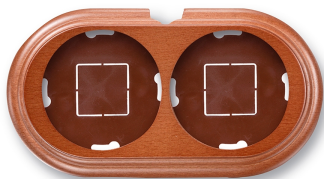

SWITCH

Fontini / Garby (opbouw)

30.832.19.2

Basis voor 2 modules

Garby | Hout

EAN: 8435263612608

Specificaties

Afmetingen	181mm x 95mm x 22mm	Product	Afdekplaten & basissen
Gewicht	134g	Reeks	Garby (opbouw)
Kleur	Honing	Type	Basis voor 2 modules
Merk	Fontini	Verpakking	1 stuk