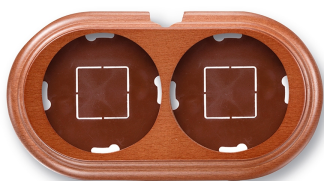

# Garby afdekplaat 2 modules horizontaal met ingang hout honing

Garby | Hout

EAN: 8435263612608

## Specificaties

Merk	Fontini
Type	Afdekplaat voor 2 modules
Reeks	Garby (opbouw)
Product	Afdekplaten & basissen
Kleur	Honing
Gewicht	134g
Afmetingen	181mm x 95mm x 22mm
Verpakking	1 stuk