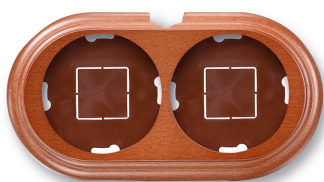

Fontini / Garby (opbouw)

30.832.19.2

Garby basis 2 modules horizontaal met ingang hout honing

Garby | Hout

EAN: 8435263612608

Specificaties

Afmetingen	181mm x 95mm x 22mm	Product	Afdekplaten & basissen
Gewicht	134g	Reeks	Garby (opbouw)
Kleur	Honing	Type	Basis voor 2 modules
Merk	Fontini	Verpakking	1 stuk