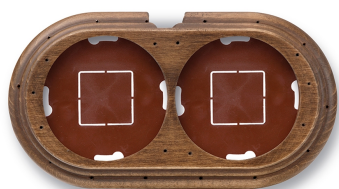

Fontini / Garby

30.832.21.2

Basis voor 2 modules

Garby | Verouderd hout

EAN: 8435263612615

Specificaties

Merk 	Fontini
Type 	
Product	Afdekplaten & basissen
Reeks	Garby (opbouw)
Afmetingen	181mm x 95mm x 22mm
Gewicht	134g
Kleur	Verouderd hout
Verpakking	1 stuk