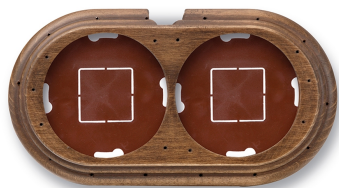

## Basis voor 2 modules

Garby | Verouderd hout

EAN: 8435263612615

### Specificaties

Afmetingen	181mm x 95mm x 22mm	Product	Afdekplaten & basissen
Gewicht	134g	Reeks	Garby (opbouw)
Kleur	Verouderd hout	Type	Basis voor 2 modules
Merk	Fontini	Verpakking	1 stuk