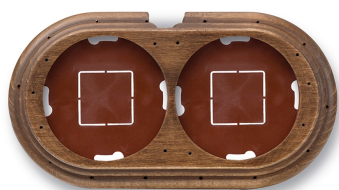

30.832.21.2

Garby afdekplaat 2 modules horizontaal met ingang hout verouderd

Garby | Verouderd hout

EAN: 8435263612615

Specificaties

Merk	Fontini
Type	Afdekplaat voor 2 modules
Reeks	Garby (opbouw)
Product	Afdekplaten & basissen
Kleur	Verouderd hout
Gewicht	134g
Afmetingen	181mm x 95mm x 22mm
Verpakking	1 stuk