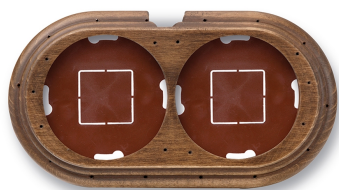

SWITCH

Fontini / Garby (opbouw)

30.832.21.2

Garby basis 2 modules horizontaal met ingang hout verouderd

Garby | Verouderd hout

EAN: 8435263612615

Specificaties

Afmetingen	181mm x 95mm x 22mm	Product	Afdekplaten & basissen
Gewicht	134g	Reeks	Garby (opbouw)
Kleur	Verouderd hout	Type	Basis voor 2 modules
Merk	Fontini	Verpakking	1 stuk