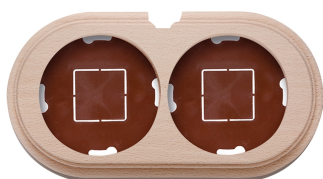

## Garby basis 2 modules horizontaal met ingang hout naturel

Garby | Naturel

EAN: 8435450112713

### Specificaties

|            |                     |            |                        |
|------------|---------------------|------------|------------------------|
| Afmetingen | 181mm x 95mm x 22mm | Product    | Afdekplaten & basissen |
| Gewicht    | 134g                | Reeks      | Garby (opbouw)         |
| Kleur      | Naturel             | Type       | Basis voor 2 modules   |
| Merk       | Fontini             | Verpakking | 1 stuk                 |