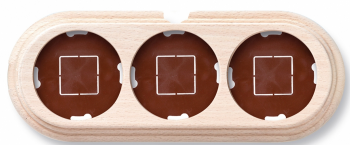

SWITCH

Fontini / Garby (opbouw)

30.833.00.2

Basis voor 3 modules

Garby | Onvernist hout

EAN: 8435263612653

Specificaties

Afmetingen	252mm x 95mm x 22mm	Product	Afdekplaten & basissen
Gewicht	196g	Reeks	Garby (opbouw)
Kleur	Onvernist	Type	Basis voor 3 modules
Merk	Fontini	Verpakking	1 stuk