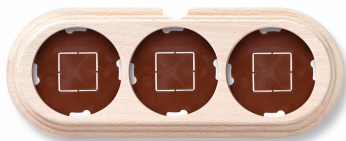

SWITCH

Fontini / Garby (opbouw)

30.833.00.2

Garby basis 3 modules horizontaal met ingang hout onvernist

Garby | Onvernist hout

EAN: 8435263612653

Specificaties

Afmetingen	252mm x 95mm x 22mm	Product	Afdekplaten & basissen
Gewicht	196g	Reeks	Garby (opbouw)
Kleur	Onvernist	Type	Basis voor 3 modules
Merk	Fontini	Verpakking	1 stuk