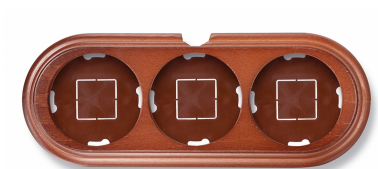

## Basis voor 3 modules

Garby | Hout

EAN: 8435263612660

### Specificaties

Afmetingen	252mm x 95mm x 22mm	Product	Afdekplaten & basissen
Gewicht	196g	Reeks	Garby (opbouw)
Kleur	Honing	Type	Basis voor 3 modules
Merk	Fontini	Verpakking	1 stuk