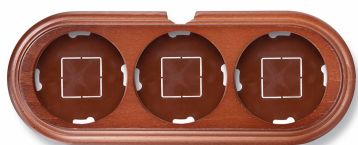

# Garby afdekplaat 3 modules horizontaal met ingang hout honing

Garby | Hout

EAN: 8435263612660

## Specificaties

Merk	Fontini
Type	Afdekplaat voor 3 modules
Reeks	Garby (opbouw)
Product	Afdekplaten & basissen
Kleur	Honing
Gewicht	196g
Afmetingen	252mm x 95mm x 22mm
Verpakking	1 stuk