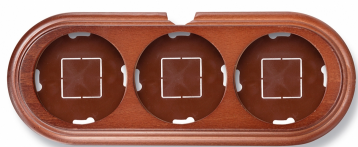

## Garby basis 3 modules horizontaal met ingang hout honing

Garby | Hout

EAN: 8435263612660

### Specificaties

Afmetingen	252mm x 95mm x 22mm	Product	Afdekplaten & basissen
Gewicht	196g	Reeks	Garby (opbouw)
Kleur	Honing	Type	Basis voor 3 modules
Merk	Fontini	Verpakking	1 stuk