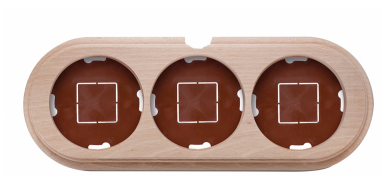

# SWITCH

Fontini / Garby (opbouw)

30.833.81.2

## Basis voor 3 modules

Garby | Naturel

EAN: 8435450112720

### Specificaties

Afmetingen	252mm x 95mm x 22mm	Product	Afdekplaten & basissen
Gewicht	196g	Reeks	Garby (opbouw)
Kleur	Naturel	Type	Basis voor 3 modules
Merk	Fontini	Verpakking	1 stuk