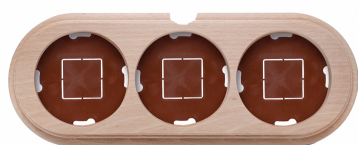

30.833.81.2

Garby afdekplaat 3 modules horizontaal met ingang hout naturel

Garby | Naturel

EAN: 8435450112720

Specificaties

Merk	Fontini
Type	Afdekplaat voor 3 modules
Reeks	Garby (opbouw)
Product	Afdekplaten & basissen
Kleur	Naturel
Gewicht	196g
Afmetingen	252mm x 95mm x 22mm
Verpakking	1 stuk