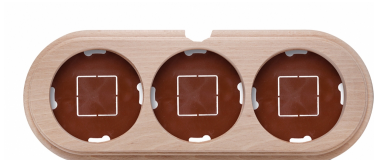

## Garby basis 3 modules horizontaal met ingang hout naturel

EAN: 8435450112720

### Specificaties

Afmetingen	252mm x 95mm x 22mm
------------	---------------------

Gewicht	196g
---------	------

Kleur	Naturel
-------	---------

Merk	Fontini
------	---------

Product	Afdekplaten & basissen
---------	------------------------