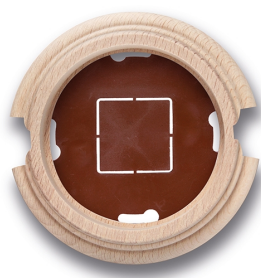

# SWITCH

Fontini / Garby (opbouw)

30.841.00.2

## Basis voor 1 module

Garby | Onvernist hout

EAN: 8435263634655

### Specificaties

Afmetingen	Ø95mm x 22mm
Gewicht	66g
Kleur	Onvernist
Merk	Fontini

Product	Afdekplaten & basissen
Reeks	Garby (opbouw)
Type	Basis voor 1 module
Verpakking	1 stuk