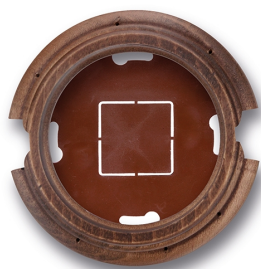

SWITCH

Fontini / Garby (opbouw)

30.841.21.2

Basis voor 1 module

Garby | Verouderd hout

EAN: 8435263634679

Specificaties

Afmetingen	Ø95mm x 22mm
Gewicht	66g
Kleur	Verouderd hout
Merk	Fontini

Product	Afdekplaten & basissen
Reeks	Garby (opbouw)
Type	Basis voor 1 module
Verpakking	1 stuk