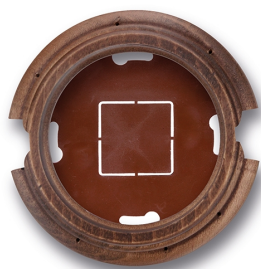

SWITCH

Fontini / Garby (opbouw)

30.841.21.2

Basis voor 1 module

Garby | Verouderd hout

EAN: 8435263634679

Specificaties

Afmetingen	Ø95mm x 22mm	Product	Afdekplaten & basissen
Gewicht	66g	Reeks	Garby (opbouw)
Kleur	Verouderd hout	Type	Basis voor 1 module
Merk	Fontini	Verpakking	1 stuk