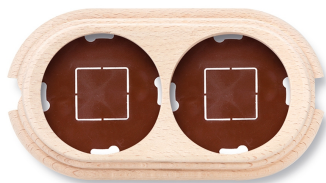

SWITCH

Fontini / Garby (opbouw)

30.842.00.2

Basis voor 2 modules

Garby | Onvernist hout

EAN: 8435263634686

Specificaties

Afmetingen	181mm x 95mm x 22mm	Product	Afdekplaten & basissen
Gewicht	142g	Reeks	Garby (opbouw)
Kleur	Onvernist	Type	Basis voor 2 modules
Merk	Fontini	Verpakking	1 stuk