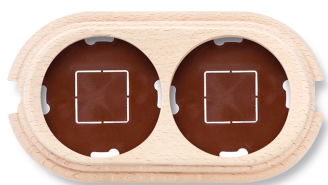

30.842.00.2

Garby afdekplaat 2 modules vertikaal met 2 ingangen hout onvernist

Garby | Onvernist hout

EAN: 8435263634686

Specificaties

Merk	Fontini
Type	Afdekplaat voor 2 modules
Reeks	Garby (opbouw)
Product	Afdekplaten & basissen
Kleur	Onvernist
Gewicht	142g
Afmetingen	181mm x 95mm x 22mm
Verpakking	1 stuk