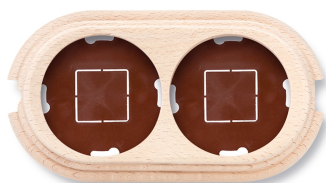

SWITCH

Fontini / Garby (opbouw)

30.842.00.2

Garby basis 2 modules verticaal met 2 ingangen hout onvernist

Garby | Onvernist hout

EAN: 8435263634686

Specificaties

Afmetingen	181mm x 95mm x 22mm	Product	Afdekplaten & basissen
Gewicht	142g	Reeks	Garby (opbouw)
Kleur	Onvernist	Type	Basis voor 2 modules
Merk	Fontini	Verpakking	1 stuk