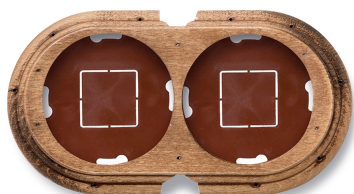

## Basis voor 2 modules

Garby | Verouderd hout

EAN: 8435263634709

### Specificaties

Merk 	Fontini
Type 	
Product	Afdekplaten & basissen
Reeks	Garby (opbouw)
Afmetingen	181mm x 95mm x 22mm
Gewicht	142g
Kleur	Verouderd hout
Verpakking	1 stuk