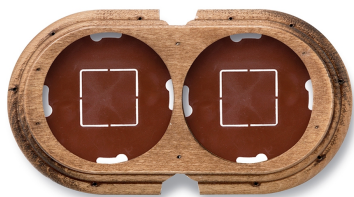

SWITCH

Fontini / Garby (opbouw)

30.842.21.2

Basis voor 2 modules

Garby | Verouderd hout

EAN: 8435263634709

Specificaties

Afmetingen	181mm x 95mm x 22mm	Product	Afdekplaten & basissen
Gewicht	142g	Reeks	Garby (opbouw)
Kleur	Verouderd hout	Type	Basis voor 2 modules
Merk	Fontini	Verpakking	1 stuk