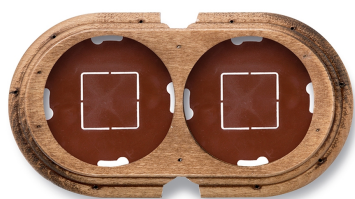

## Garby afdekplaat 2 modules vertikaal met 2 ingangen hout verouderd

Garby | Verouderd hout

EAN: 8435263634709

### Specificaties

Merk	Fontini
Type	Afdekplaat voor 2 modules
Reeks	Garby (opbouw)
Product	Afdekplaten & basissen
Kleur	Verouderd hout
Gewicht	142g
Afmetingen	181mm x 95mm x 22mm
Verpakking	1 stuk