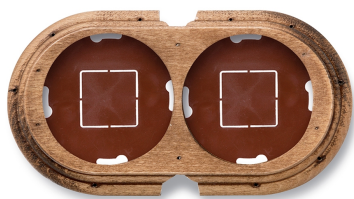

## Garby basis 2 modules verticaal met 2 ingangen hout verouderd

Garby | Verouderd hout

EAN: 8435263634709

### Specificaties

Afmetingen	181mm x 95mm x 22mm	Product	Afdekplaten & basissen
Gewicht	142g	Reeks	Garby (opbouw)
Kleur	Verouderd hout	Type	Basis voor 2 modules
Merk	Fontini	Verpakking	1 stuk