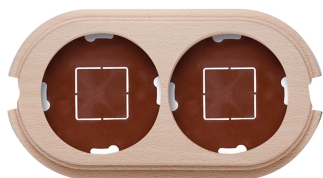

## Basis voor 2 modules

Garby | Naturel

EAN: 8435450112744

### Specificaties

Merk 	Fontini
Type 	
Product	Afdekplaten & basissen
Reeks 	Garby (opbouw)
Afmetingen	181mm x 95mm x 22mm
Gewicht	142g
Kleur	Naturel
Verpakking	1 stuk