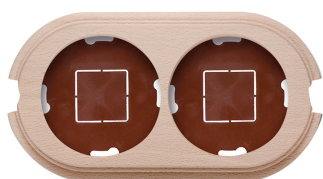

SWITCH

Fontini / Garby (opbouw)

30.842.81.2

Garby basis 2 modules verticaal met 2 ingangen hout naturel

Garby | Naturel

EAN: 8435450112744

Specificaties

Afmetingen	181mm x 95mm x 22mm	Product	Afdekplaten & basissen
Gewicht	142g	Reeks	Garby (opbouw)
Kleur	Naturel	Type	Basis voor 2 modules
Merk	Fontini	Verpakking	1 stuk