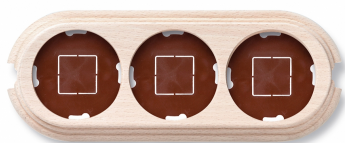

SWITCH

Fontini / Garby (opbouw)

30.843.00.2

Basis voor 3 modules

Garby | Onvernist hout

EAN: 8435263634747

Specificaties

Afmetingen	252mm x 95mm x 22mm	Product	Afdekplaten & basissen
Gewicht	188g	Reeks	Garby (opbouw)
Kleur	Onvernist	Type	Basis voor 3 modules
Merk	Fontini	Verpakking	1 stuk