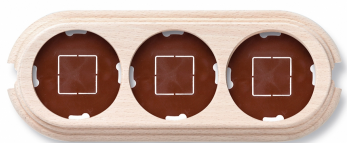

# SWITCH

Fontini / Garby (opbouw)

30.843.00.2

## Basis voor 3 modules

Garby | Onvernist hout

EAN: 8435263634747

### Specificaties

Afmetingen	252mm x 95mm x 22mm	Product	Afdekplaten & basissen
Gewicht	188g	Reeks	Garby (opbouw)
Kleur	Onvernist	Type	Basis voor 3 modules
Merk	Fontini	Verpakking	1 stuk