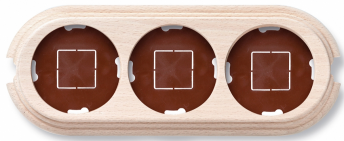

SWITCH

Fontini / Garby (opbouw)

30.843.00.2

Garby basis 3 modules verticaal met 2 ingangen hout onvernist

Garby | Onvernist hout

EAN: 8435263634747

Specificaties

Afmetingen	252mm x 95mm x 22mm	Product	Afdekplaten & basissen
Gewicht	188g	Reeks	Garby (opbouw)
Kleur	Onvernist	Type	Basis voor 3 modules
Merk	Fontini	Verpakking	1 stuk