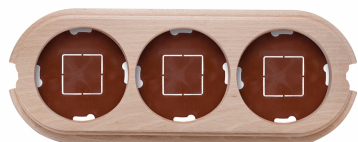

Fontini / Garby

30.843.81.2

Basis voor 3 modules

Garby | Naturel

EAN: 8435450112751

Specificaties

Merk 	Fontini
Type 	Afdekplaat voor 3 modules
Product	Afdekplaten & basissen
Reeks	Garby (opbouw)
Afmetingen	252mm x 95mm x 22mm
Gewicht	188g
Kleur	Naturel
Verpakking	1 stuk