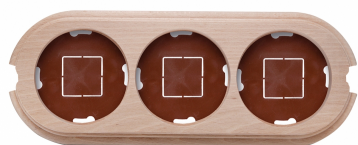

30.843.81.2

Garby afdekplaat 3 modules vertikaal met 2 ingangen hout naturel

Garby | Naturel

EAN: 8435450112751

Specificaties

Merk	Fontini
Type	Afdekplaat voor 3 modules
Reeks	Garby (opbouw)
Product	Afdekplaten & basissen
Kleur	Naturel
Gewicht	188g
Afmetingen	252mm x 95mm x 22mm
Verpakking	1 stuk