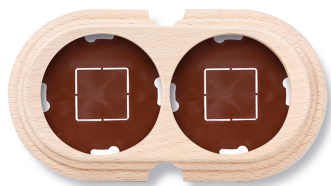

SWITCH

Fontini / Garby (opbouw)

30.852.00.2

Basis voor 2 modules

Garby | Onvernist hout

EAN: 8435263634716

Specificaties

Afmetingen	181mm x 95mm x 22mm	Product	Afdekplaten & basissen
Gewicht	142g	Reeks	Garby (opbouw)
Kleur	Onvernist	Type	Basis voor 2 modules
Merk	Fontini	Verpakking	1 stuk