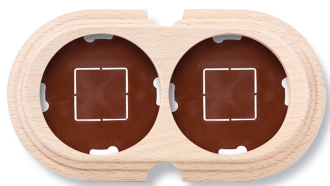

SWITCH

Fontini / Garby (opbouw)

30.852.00.2

Basis voor 2 modules

Garby | Onvernist hout

EAN: 8435263634716

Specificaties

Afmetingen	181mm x 95mm x 22mm	Product	Afdekplaten & basissen
Gewicht	142g	Reeks	Garby (opbouw)
Kleur	Onvernist	Type	Basis voor 2 modules
Merk	Fontini	Verpakking	1 stuk